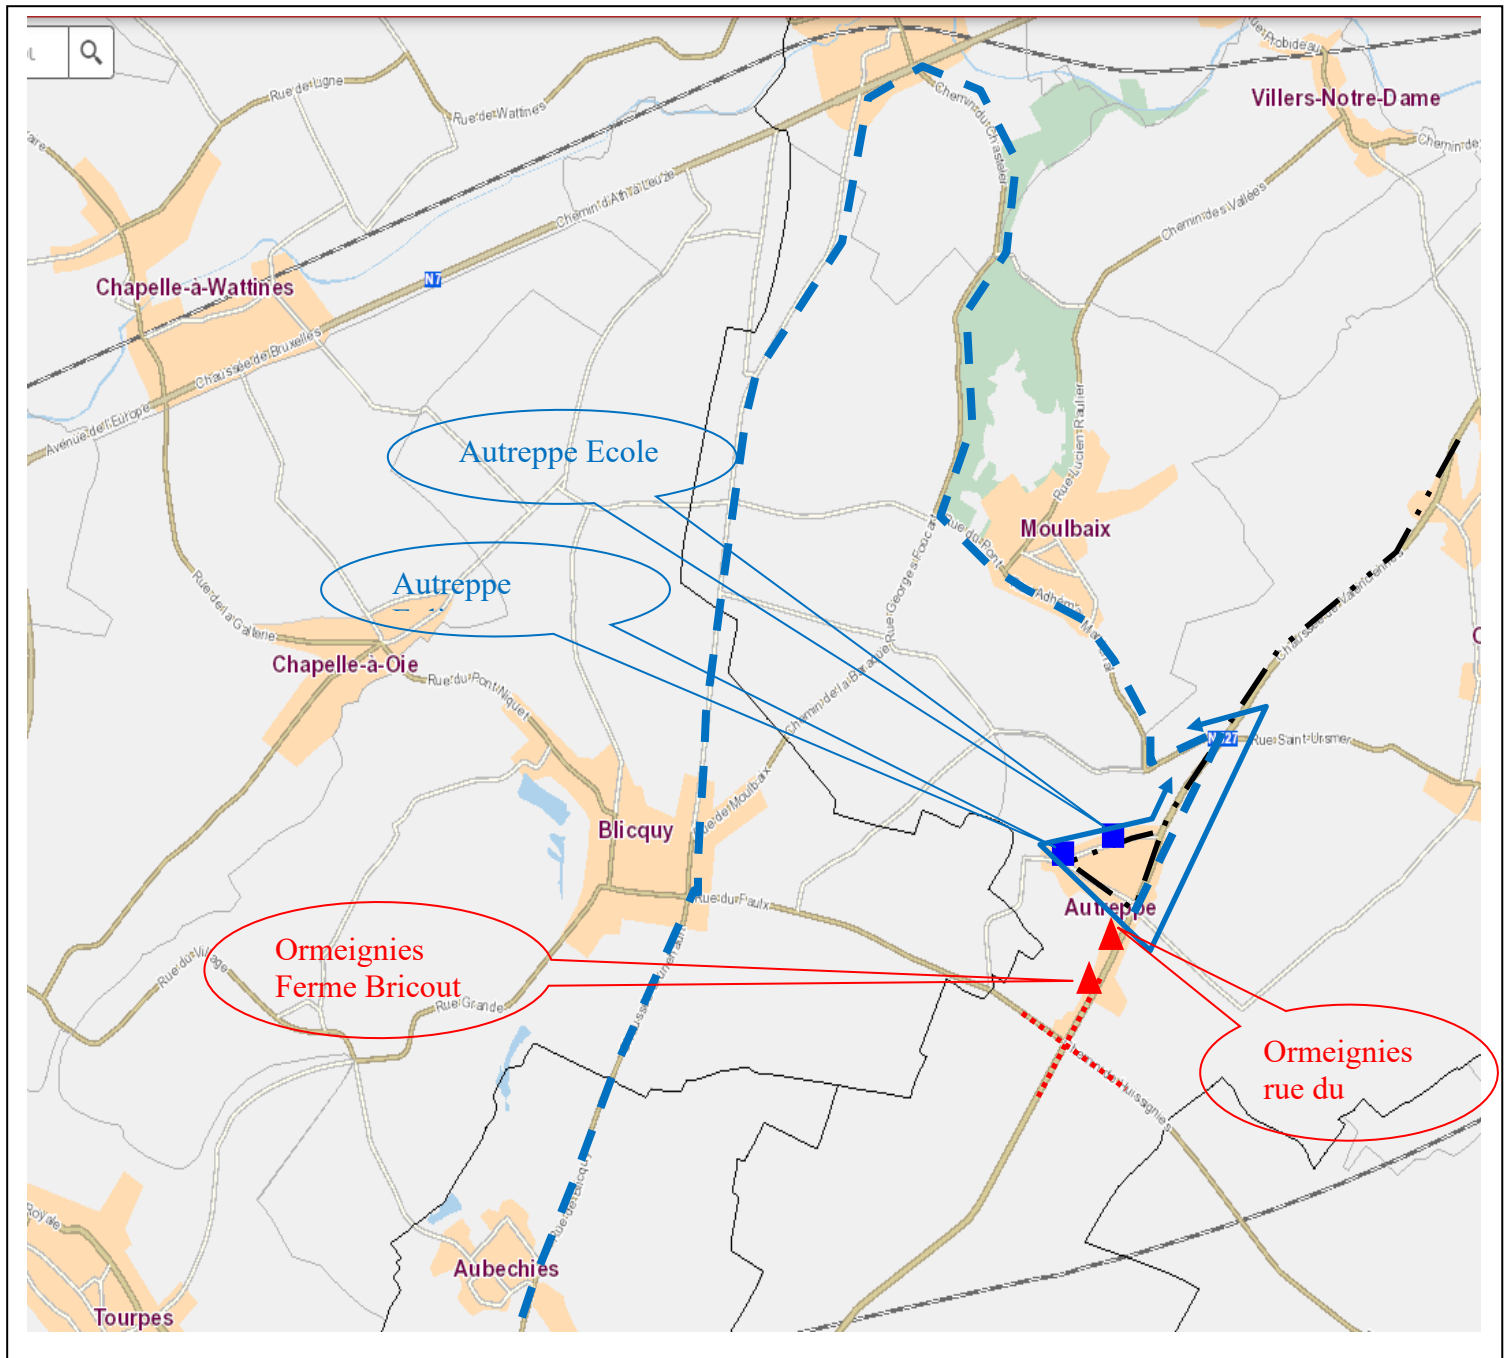

# Avis de déviation

**LIGNES**  
12

**DURÉE**  
Du lundi 8 mars 21 jusqu'à  
nouvel ordre

**MOTIF**  
Travaux

Dev\_12\_Autreppe-Ormeignies\_8Mars 2021-Néant\_Travaux\_Deviation21T047

**TRACÉ DE LIGNES :**

- Tracé habituel de la ligne
- Tracé temporaire de la ligne
- Tracé momentanément abandonné

**LOCALISATION DES ARRÊTS:**

- Arrêt régulier
- Arrêt abandonné temporairement
- Arrêt de remplacement

# Avis de déviation

**LIGNES**  
12

**DURÉE**  
Du lundi 8 mars 21 jusqu'à  
nouvel ordre

**MOTIF**  
Travaux

Dev\_12\_Autrepe-Ormeignies\_8Mars 2021-Néant\_Travaux\_Deviation21T048

**TRACÉ DE LIGNES :**

- Tracé habituel de la ligne
- Tracé temporaire de la ligne
- Tracé momentanément abandonné

**LOCALISATION DES ARRÊTS:**

- Arrêt régulier
- Arrêt abandonné temporairement
- Arrêt de remplacement

Dev\_12\_Autrepe-Ormeignies\_8Mars 2021-Néant\_Travaux\_Deviation21T048