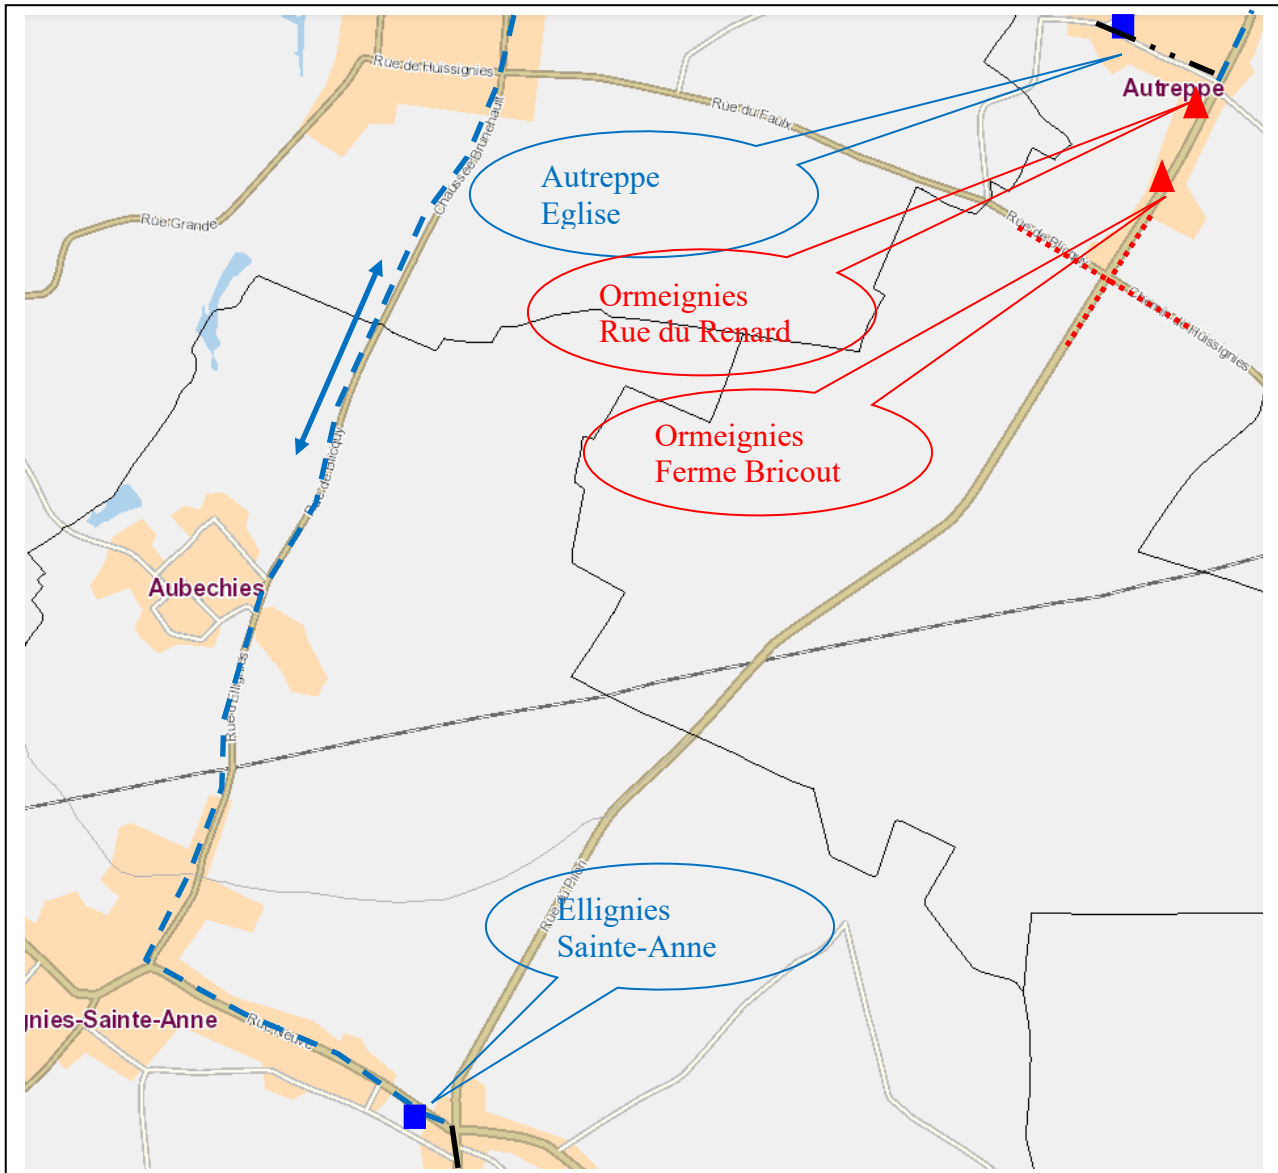

# Avis de déviation

**LIGNES**  
12

**DURÉE**  
Du lundi 8 mars 21 jusqu'à  
nouvel ordre

**MOTIF**  
Travaux

Dev\_12\_Autreppe-Ormeignies\_8Mars 2021-Néant\_Travaux\_Deviation21T047

**TRACÉ DE LIGNES :**

- Tracé habituel de la ligne
- Tracé temporaire de la ligne
- Tracé momentanément abandonné

**LOCALISATION DES ARRÊTS:**

- Arrêt régulier
- Arrêt abandonné temporairement
- Arrêt de remplacement

# Avis de déviation

**LIGNES**  
12

**DURÉE**  
Du lundi 8 mars 21 jusqu'à  
nouvel ordre

**MOTIF**  
Travaux

Dev\_12\_Autrepe-Ormeignies\_8Mars 2021-Néant\_Travaux\_Deviation21T048

**TRACÉ DE LIGNES :**

- Tracé habituel de la ligne
- Tracé temporaire de la ligne
- Tracé momentanément abandonné

**LOCALISATION DES ARRÊTS:**

- Arrêt régulier
- Arrêt abandonné temporairement
- Arrêt de remplacement

Dev\_12\_Autrepe-Ormeignies\_8Mars 2021-Néant\_Travaux\_Deviation21T048